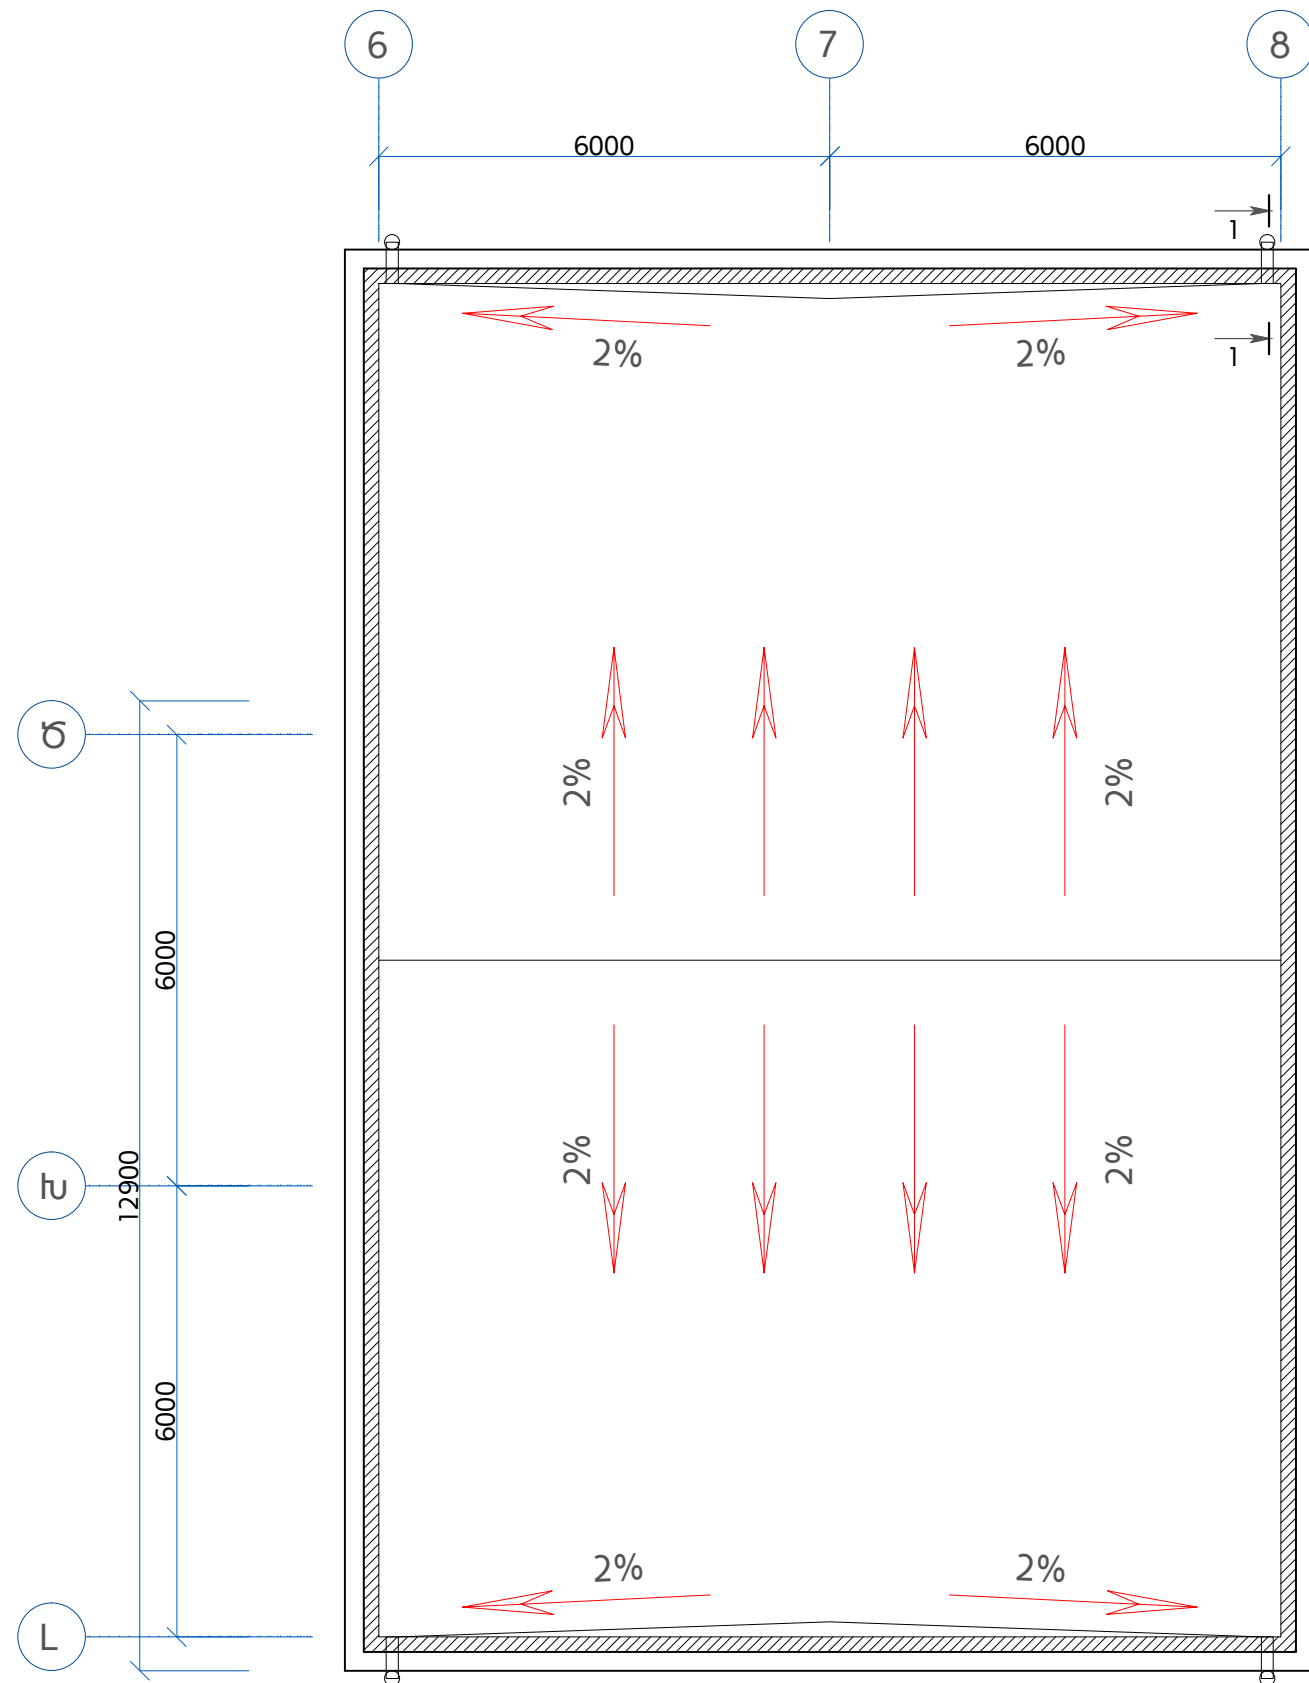

**ՏԱՆԻՔԻ ՀԱՏԱԿԱԳԻԾ  
ՄԱՍՆԱՇԵՆՔ 2**

**ՇԱՆՈԹՈՒԹՅՈՒՆ**

1. Տվյալ թերթը նայել թերթեր ԿԼ-5, ԿԼ-7, ԿԼ-8, ԿԼ-9, ԿԼ-10, ԿԼ-11 հետ համատեղ:

					Երևանի Էրեբունի վարչական շրջանի թիվ 71 մանկապարտեզի վերանորոգում			
Փոխ.	Թերթ	N փաստ.	Ստորագր.	Ամսաթ.	Կոնստրուկտորական լուծումներ	Փուլ	Թերթ	Թերթեր
Ն.Գ.Ճ	Գ. Պարոնյան		<i>[Signature]</i>			ԱՆ	ԿԼ-6	43
Նախագծեց	Գ. Պարոնյան		<i>[Signature]</i>			Տանիքի հատակագիծ: Մասնաշենք 2: Մ 1:100		
Ստուգեց	Գ. Իվանյան		<i>[Signature]</i>		 2014 թ.			