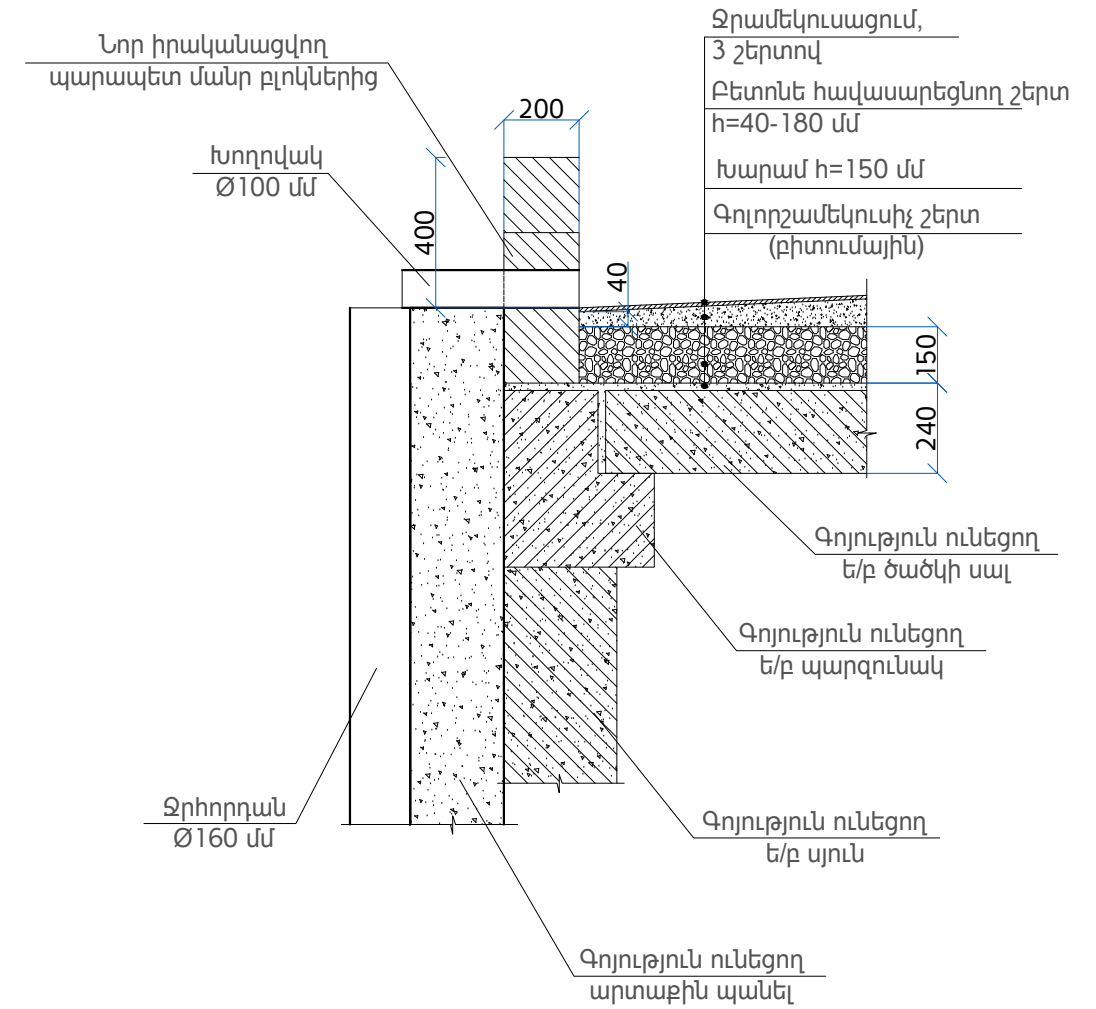

**ՏԱՆԻՔԻ ՀԱՏԱԿԱԳԻԾ  
ՄԱՍՆԱՇԵՆՔ 2**

**ՇԱՆՈԹՈՒԹՅՈՒՆ**

1. Տվյալ թերթը նայել թերթեր ԿԼ-5, ԿԼ-7, ԿԼ-8, ԿԼ-9, ԿԼ-10, ԿԼ-11 հետ համատեղ:

					Երևանի Էրեբունի վարչական շրջանի թիվ 71 մանկապարտեզի վերանորոգում			
Փոխ.	Թերթ	N փաստ.	Ստորագր.	Ամսաթ.	Կոնստրուկտորական լուծումներ	Փուլ	Թերթ	Թերթեր
Ն.Գ.Ճ	Գ. Պարոնյան		<i>[Signature]</i>			ԱՆ	ԿԼ-6	43
Նախագծեց	Գ. Պարոնյան		<i>[Signature]</i>			Տանիքի հատակագիծ: Մասնաշենք 2: Մ 1:100		
Ստուգեց	Գ. Իվանյան		<i>[Signature]</i>		 2014 թ.			